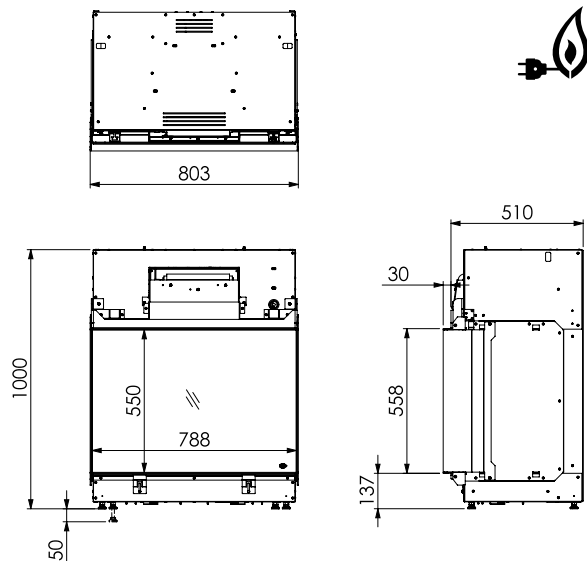

Virtuo 75

Flammenbild	Virtuo-Flame®-Technik
Brennerbett	Holzatz braun und LED-Glühbett
Innenauskleidung	dekoratives Glas schwarz
Bedienung	Fernbedienung und über App
Einbautiefe	510 mm
Anschluß	230 Volt
Heizung	1000-2000 Watt (thermostatisch)
Gewicht	100 kg