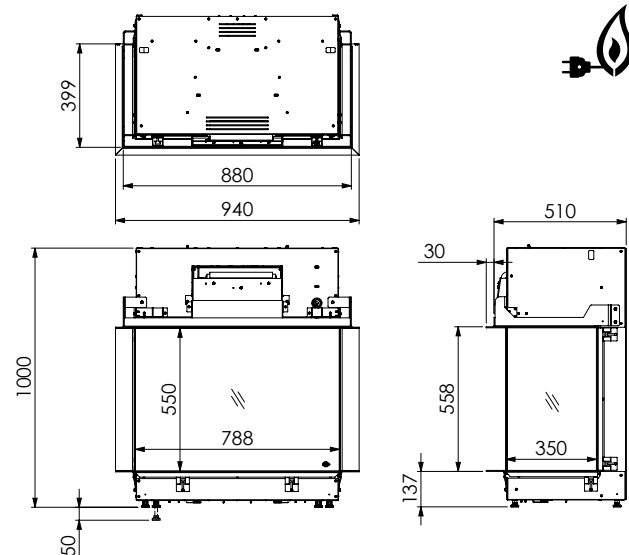

Virtuo 80/3

Flammenbild	Virtuo-Flame®-Technik
Brennerbett	Holzsatz braun und LED-Glühbett
Innenauskleidung	dekoratives Glas schwarz
Bedienung	Fernbedienung und über App
Einbautiefe	510 mm
Anschluß	230 Volt
Heizung	1000-2000 Watt (thermostatisch)
Gewicht	100 kg