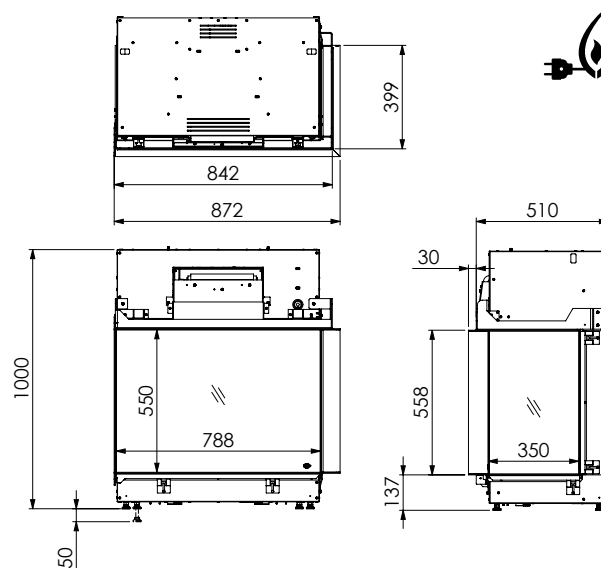

VIRTUO 80/2

2-seitige Kamine

Scannen Sie den
QR-Code für
brennendes Feuer.

Das neue Feuer aus verschiedenen Räumen gleichzeitig genießen? Der Virtuo 80/2 macht es möglich: Kein anderer Kamin lässt sich so eng und rahmenlos in eine Ecke einbauen. Es sieht nicht nur toll aus, sondern spart auch zusätzlichen Platz. Ein vielseitiger Blickfang wie dieser ist das DRU-Design.

Virtuo 80/2

Flammenbild	Virtuo-Flame®-Technik
Brennerbett	Holzsatz braun und LED-Glühbett
Innenauskleidung	dekoratives Glas schwarz
Bedienung	Fernbedienung und über App
Einbautiefe	510 mm
Anschluß	230 Volt
Heizung	1000-2000 Watt (thermostatisch)
Gewicht	100 kg